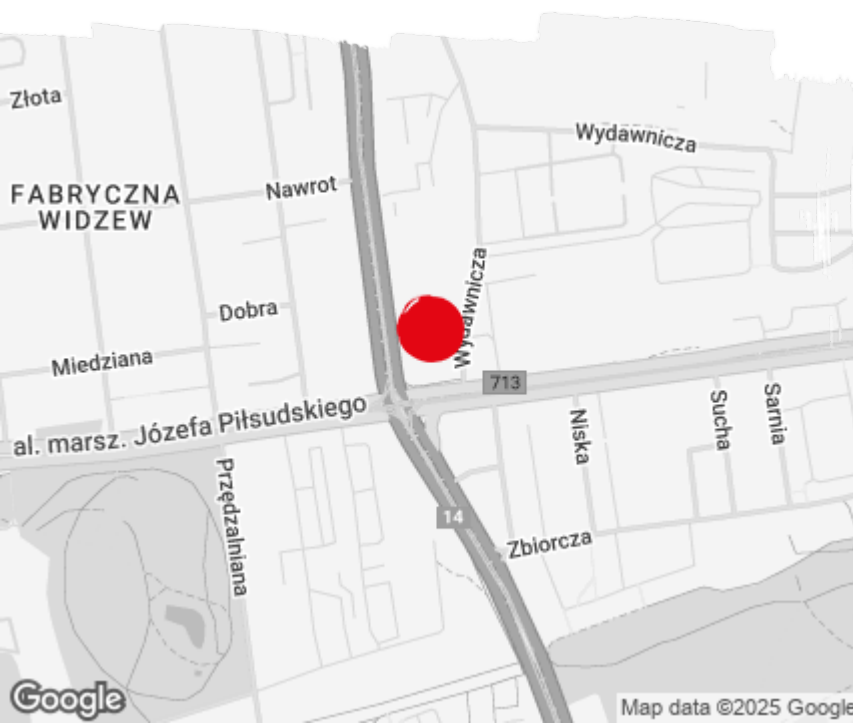

Lokalizacja | Location

Dostępna powierzchnia | Available space

po zalogowaniu | after login

Dostępna powierzchnia biurowa
Available office space

po zalogowaniu | after login

Minimalna powierzchnia biurowa
Minimum office space