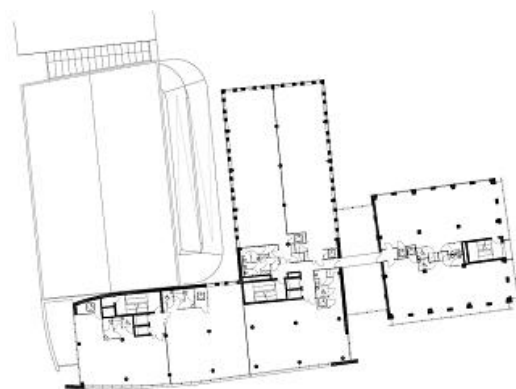

Forum 76 Business Center

Łódź, Śródmieście, Al. Piłsudskiego 76

Informacje o budynku | Building information

Status budynku Building status	Istniejący Existing
Rok budowy Year of construction	2009
Powierzchnia wspólna Common space	4,00 %
Współczynnik miejsc parkingowych Parking ratio	1 / 60 m ²
Całkowita powierzchnia budynku Total building area	12 000 m ²

* m²/miesiąc | per m² per month

Lokalizacja | Location

Dostępna powierzchnia | Available space

po zalogowaniu | after login

Dostępna powierzchnia biurowa
Available office space

po zalogowaniu | after login

Plan piętra | Floor plan

Dostępna powierzchnia | Available space

Piętro Floor	Powierzchnia wolna Vacant space		Czynsz Rent	Dostępność Availability
2	prosimy o kontakt please contact us	prosimy o kontakt please contact us	prosimy o kontakt please contact us	prosimy o kontakt please contact us
2	prosimy o kontakt please contact us	prosimy o kontakt please contact us	prosimy o kontakt please contact us	prosimy o kontakt please contact us
3	prosimy o kontakt please contact us	prosimy o kontakt please contact us	prosimy o kontakt please contact us	prosimy o kontakt please contact us
4	prosimy o kontakt please contact us	prosimy o kontakt please contact us	prosimy o kontakt please contact us	prosimy o kontakt please contact us
5	prosimy o kontakt please contact us	prosimy o kontakt please contact us	prosimy o kontakt please contact us	prosimy o kontakt please contact us
5	prosimy o kontakt please contact us	prosimy o kontakt please contact us	prosimy o kontakt please contact us	prosimy o kontakt please contact us
6	prosimy o kontakt please contact us	prosimy o kontakt please contact us	prosimy o kontakt please contact us	prosimy o kontakt please contact us
6	prosimy o kontakt please contact us	prosimy o kontakt please contact us	prosimy o kontakt please contact us	prosimy o kontakt please contact us
Razem Total	po zalogowaniu after login			